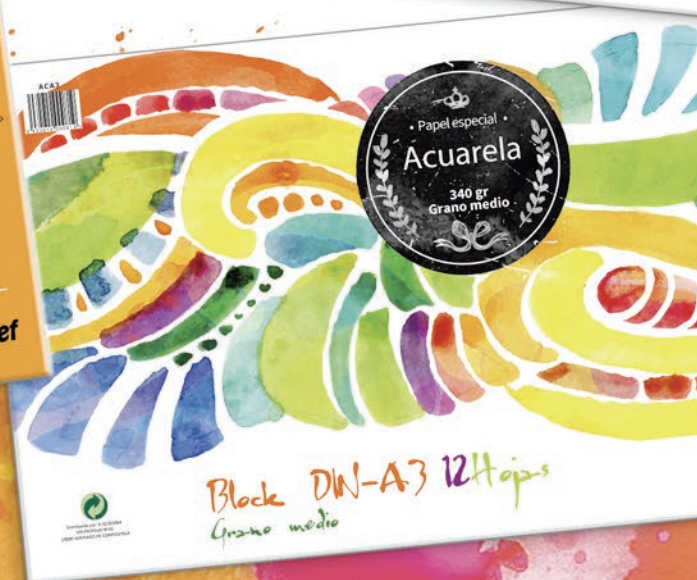

**Pintura de dedos 35ml
Estuche 6 colores pastel**

Colores pastel, verde, azul, lila, rosa, naranja, amarillo.

Código	Ref.	Uv
23501734	540P	6

Bellas Artes

Lo mejor de pintar es hacerlo con los cuadernos de bellas artes de Olef